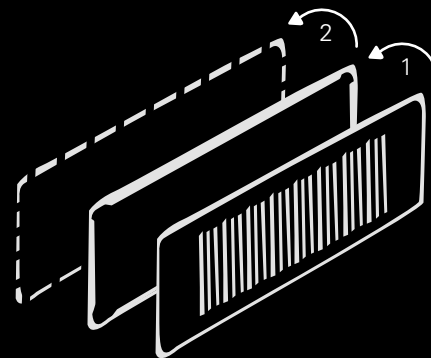

3

profi-air рамки для монтажа

- установка рамки и демонтаж ее без специального инструмента
- простая система крепления при помощи магнитов
- подходит для всех дизайн.решеток
- для очистки достаточно снять дизайн.решетку, монтажную рамку снимать не нужно.